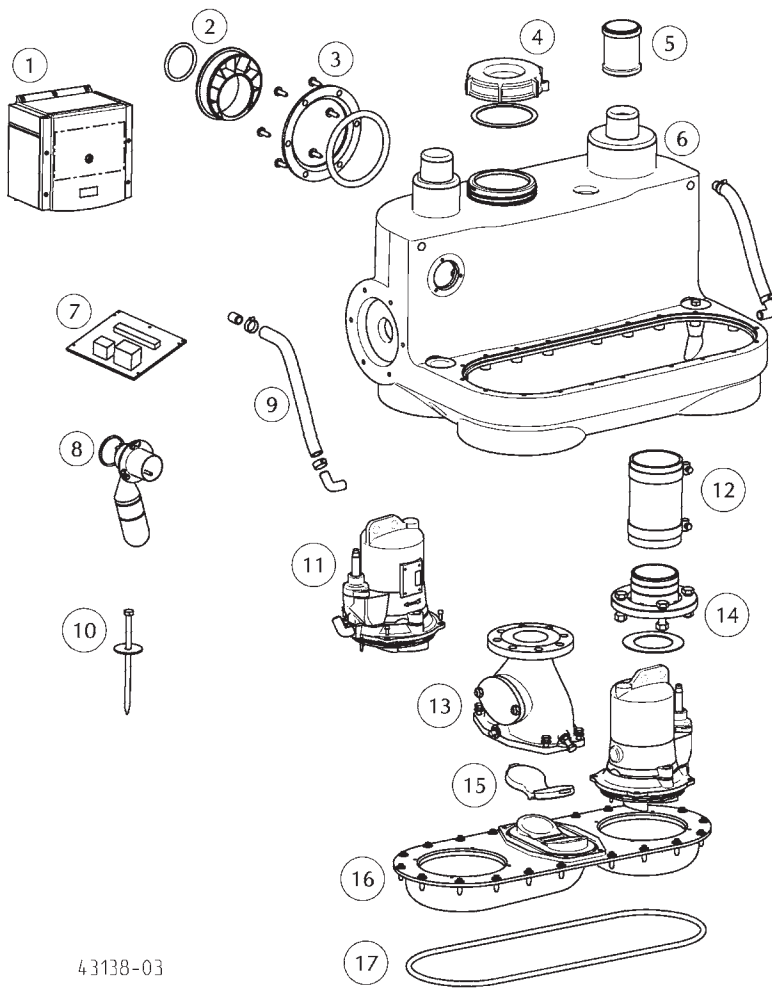

43137-04

①	Steuerung	Control unit	
	510/4, 515/4		JP45788
	525/2, 525/4		JP45789
	535/2		JP45790
②	DN150 / DN100	DN 150 / DN100	JP48871
③	Klemmflansch	Clamping flange	JP43713
④	Wartungsdeckel	Service lid	JP42798
⑤	Überschiebmuffe	Collar	JP47287
⑥	Behälter	Tank	JP44860
⑦	Steuerungsplatine	Control board	
	510/4, 515/4		JP46839
	525/2, 525/4		JP47717
	535/2		JP47303
⑧	Niveauerfassung	Level control	JP43712
⑨	Pumpenlüftung	Pump ventilation	JP43710
⑩	Auftriebssicherung	Anti floating	JP43709
⑪	Pumpe	Pump	
	510/4		JP45778
	515/4		JP45779
	525/4		JP45780
	525/2		JP48826
	535/2		JP48827
⑫	Elast. Verbindung	Elastic connector	JP43705
⑬	Basisplatte	Base plate	JP43711
⑭	Flansch	Flange	JP43706
⑮	Dichtband	Sealing tape	JP47966
⑯	Rückschlagklappe	Reflux valve	JP43707

4 3138-03

①	Steuerung	Control unit	
	1010/4 BWE		JP47285
	1010/4, 1015/4		JP47286
	1025/4, 1025/2		JP45786
	1035/2		JP45787
②	DN 150 / DN 100	DN150 / DN 100	JP48871
③	Klemmflansch	Clamping flange	JP43713
④	Wartungsdeckel	Service lid	JP42798
⑤	Überschiebmuffe	Collar	JP47287
⑥	Behälter	Tank	JP44861
⑦	Steuerungsplatine	Control board	JP47304
⑧	Niveauerfassung	Level control	
	4 m Leitung	4 m cable	JP43712
	15 m Leitung	15 m cable	JP48227
⑨	Pumpenlüftung	Pump ventilation	JP43710
⑩	Auftriebssicherung	Anti floating	JP43709
⑪	Pumpe	Pump	
	1010/4 BWE, 4 m		JP46754
	1010/4 BWE, 15 m		JP48684
	1010/4		JP45778
	1015/4		JP45779
	1025/4		JP45780
	1025/2		JP48826
	1035/2		JP48827
⑫	Elast. Verbindung	Elastic connector	JP43705
⑬	Gehäuse Klappe	Housing valve	JP46813
⑭	Flansch	Flange	JP43706
⑮	Doppelklappe	Duplex flap	JP46812
⑯	Basisplatte	Base plate	JP43714
⑰	Dichtband	Sealing tape	JP47966