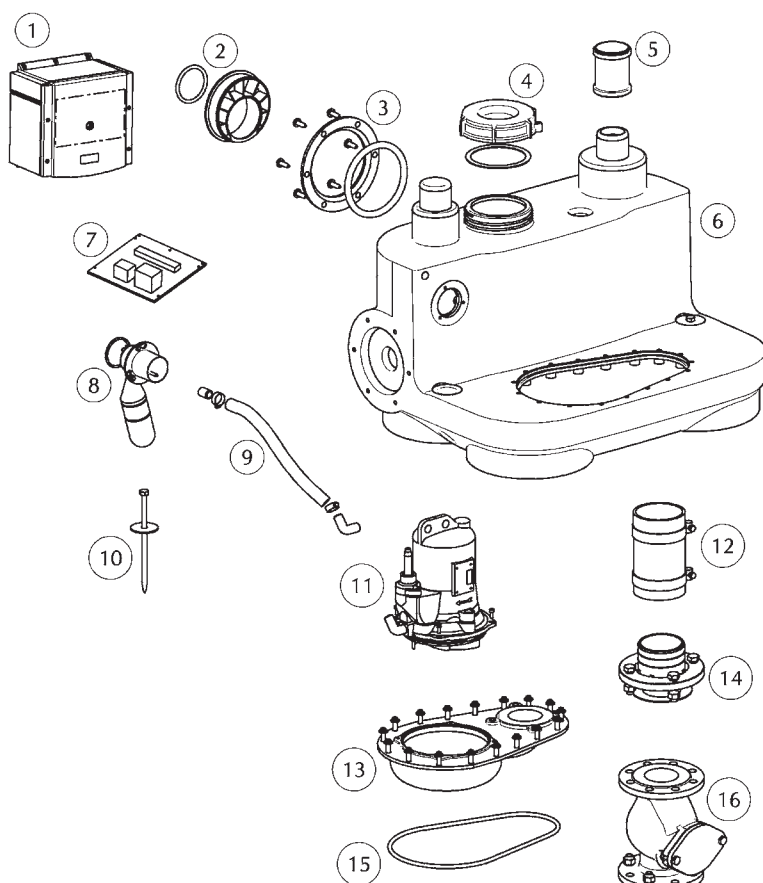

43137-04

①	Steuerung	Control unit	
	510/4, 515/4		JP45788
	525/2, 525/4		JP45789
	535/2		JP45790
②	DN150 / DN100	DN 150 / DN100	JP48871
③	Klemmflansch	Clamping flange	JP43713
④	Wartungsdeckel	Service lid	JP42798
⑤	Überschiebmuffe	Collar	JP47287
⑥	Behälter	Tank	JP44860
⑦	Steuerungsplatine	Control board	
	510/4, 515/4		JP46839
	525/2, 525/4		JP47717
	535/2		JP47303
⑧	Niveauerfassung	Level control	JP43712
⑨	Pumpenlüftung	Pump ventilation	JP43710
⑩	Auftriebssicherung	Anti floating	JP43709
⑪	Pumpe	Pump	
	510/4		JP45778
	515/4		JP45779
	525/4		JP45780
	525/2		JP48826
	535/2		JP48827
⑫	Elast. Verbindung	Elastic connector	JP43705
⑬	Basisplatte	Base plate	JP43711
⑭	Flansch	Flange	JP43706
⑮	Dichtband	Sealing tape	JP47966
⑯	Rückschlagklappe	Reflux valve	JP43707

4 3138-03

①	Steuerung	Control unit	
	1010/4 BWE		JP47285
	1010/4, 1015/4		JP47286
	1025/4, 1025/2		JP45786
	1035/2		JP45787
②	DN 150 / DN 100	DN150 / DN 100	JP48871
③	Klemmflansch	Clamping flange	JP43713
④	Wartungsdeckel	Service lid	JP42798
⑤	Überschiebmuffe	Collar	JP47287
⑥	Behälter	Tank	JP44861
⑦	Steuerungsplatine	Control board	JP47304
⑧	Niveauerfassung	Level control	
	4 m Leitung	4 m cable	JP43712
	15 m Leitung	15 m cable	JP48227
⑨	Pumpenlüftung	Pump ventilation	JP43710
⑩	Auftriebssicherung	Anti floating	JP43709
⑪	Pumpe	Pump	
	1010/4 BWE, 4 m		JP46754
	1010/4 BWE, 15 m		JP48684
	1010/4		JP45778
	1015/4		JP45779
	1025/4		JP45780
	1025/2		JP48826
	1035/2		JP48827
⑫	Elast. Verbindung	Elastic connector	JP43705
⑬	Gehäuse Klappe	Housing valve	JP46813
⑭	Flansch	Flange	JP43706
⑮	Doppelklappe	Duplex flap	JP46812
⑯	Basisplatte	Base plate	JP43714
⑰	Dichtband	Sealing tape	JP47966