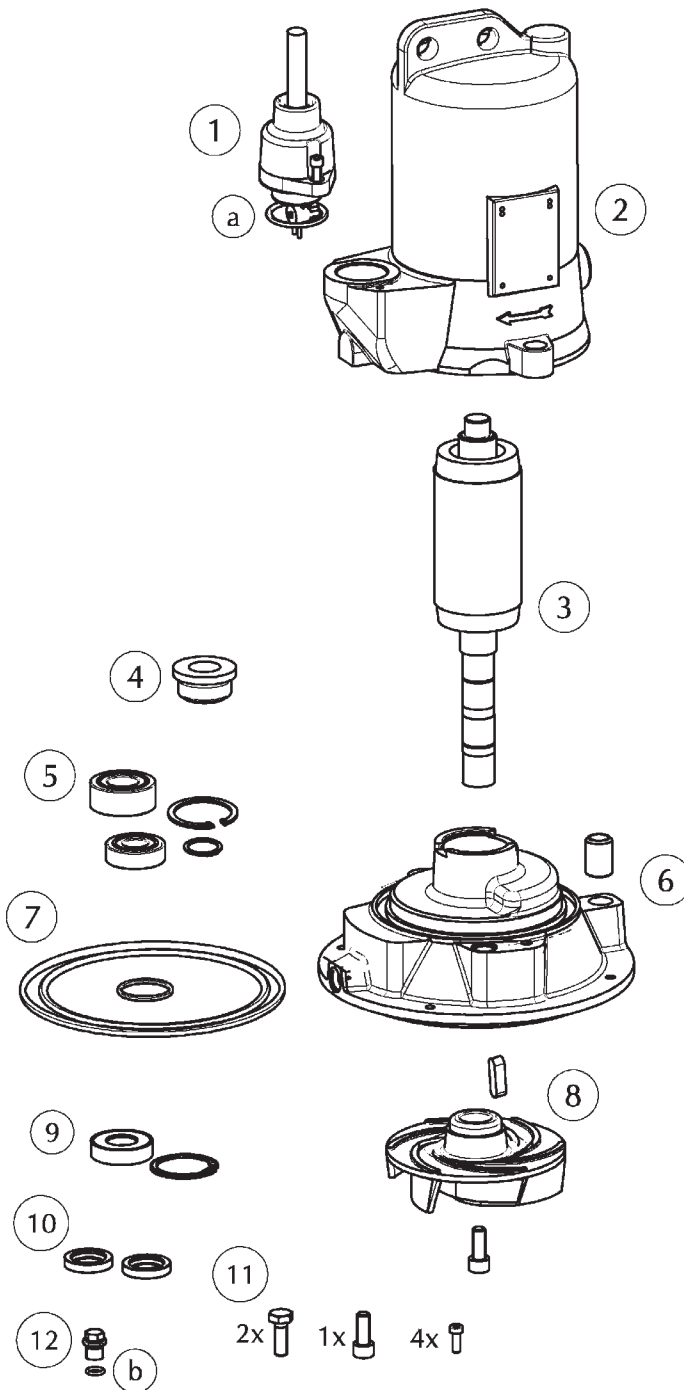

①	Leitung	Cable	JP43717
②	Stator + Gehäuse	Stator + Housing	
	25/2		JP44008
	35/2		JP46211
③	Rotorwelle	Rotor shaft	
	25/2		JP48339
	35/2		JP48340
④	Gleitringdichtung	Mechanical seal	JP46567
⑤	Lagersatz	Bearing set	JP46214
⑥	Lagerschild	Bearing housing	JP43726
⑦	Dichtungssatz	Seal set	JP46807
⑧	Laufrad	Impeller	
	25/2		JP48359
	35/2		JP48360
⑨	Wellenabdeckung	Shaft cover	JP47043
⑩	Motorabdichtung	Motor seals	JP46806
⑪	Schraubensatz	Screw set	JP47291
⑫	Ölschraube	Oil screw	JP46046

a	10x O-Ring 38x3,5	JP48109
c	10x O-Ring 10x2,5	JP48088