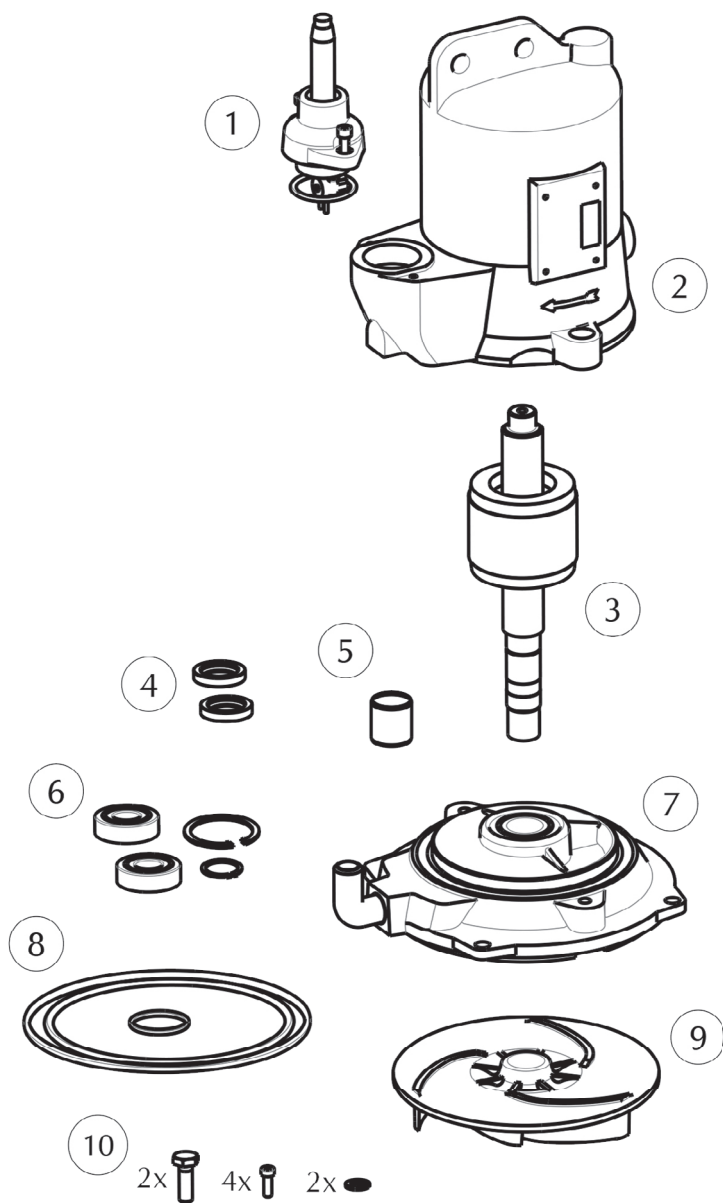

43137-04

①	Steuerung	Control unit	
	510/4, 515/4		JP45788
	525/2, 525/4		JP45789
	535/2		JP45790
②	DN150 / DN100	DN 150 / DN100	JP48871
③	Klemmflansch	Clamping flange	JP43713
④	Wartungsdeckel	Service lid	JP42798
⑤	Überschiebmuffe	Collar	JP47287
⑥	Behälter	Tank	JP44860
⑦	Steuerungsplatine	Control board	
	510/4, 515/4		JP46839
	525/2, 525/4		JP47717
	535/2		JP47303
⑧	Niveauerfassung	Level control	JP43712
⑨	Pumpenlüftung	Pump ventilation	JP43710
⑩	Auftriebssicherung	Anti floating	JP43709
⑪	Pumpe	Pump	
	510/4		JP45778
	515/4		JP45779
	525/4		JP45780
	525/2		JP48826
	535/2		JP48827
⑫	Elast. Verbindung	Elastic connector	JP43705
⑬	Basisplatte	Base plate	JP43711
⑭	Flansch	Flange	JP43706
⑮	Dichtband	Sealing tape	JP47966
⑯	Rückschlagklappe	Reflux valve	JP43707

4 3138-03

①	Steuerung	Control unit	
	1010/4 BWE		JP47285
	1010/4, 1015/4		JP47286
	1025/4, 1025/2		JP45786
	1035/2		JP45787
②	DN 150 / DN 100	DN150 / DN 100	JP48871
③	Klemmflansch	Clamping flange	JP43713
④	Wartungsdeckel	Service lid	JP42798
⑤	Überschiebmuffe	Collar	JP47287
⑥	Behälter	Tank	JP44861
⑦	Steuerungsplatine	Control board	JP47304
⑧	Niveauerfassung	Level control	
	4 m Leitung	4 m cable	JP43712
	15 m Leitung	15 m cable	JP48227
⑨	Pumpenlüftung	Pump ventilation	JP43710
⑩	Auftriebssicherung	Anti floating	JP43709
⑪	Pumpe	Pump	
	1010/4 BWE, 4 m		JP46754
	1010/4 BWE, 15 m		JP48684
	1010/4		JP45778
	1015/4		JP45779
	1025/4		JP45780
	1025/2		JP48826
	1035/2		JP48827
⑫	Elast. Verbindung	Elastic connector	JP43705
⑬	Gehäuse Klappe	Housing valve	JP46813
⑭	Flansch	Flange	JP43706
⑮	Doppelklappe	Duplex flap	JP46812
⑯	Basisplatte	Base plate	JP43714
⑰	Dichtband	Sealing tape	JP47966