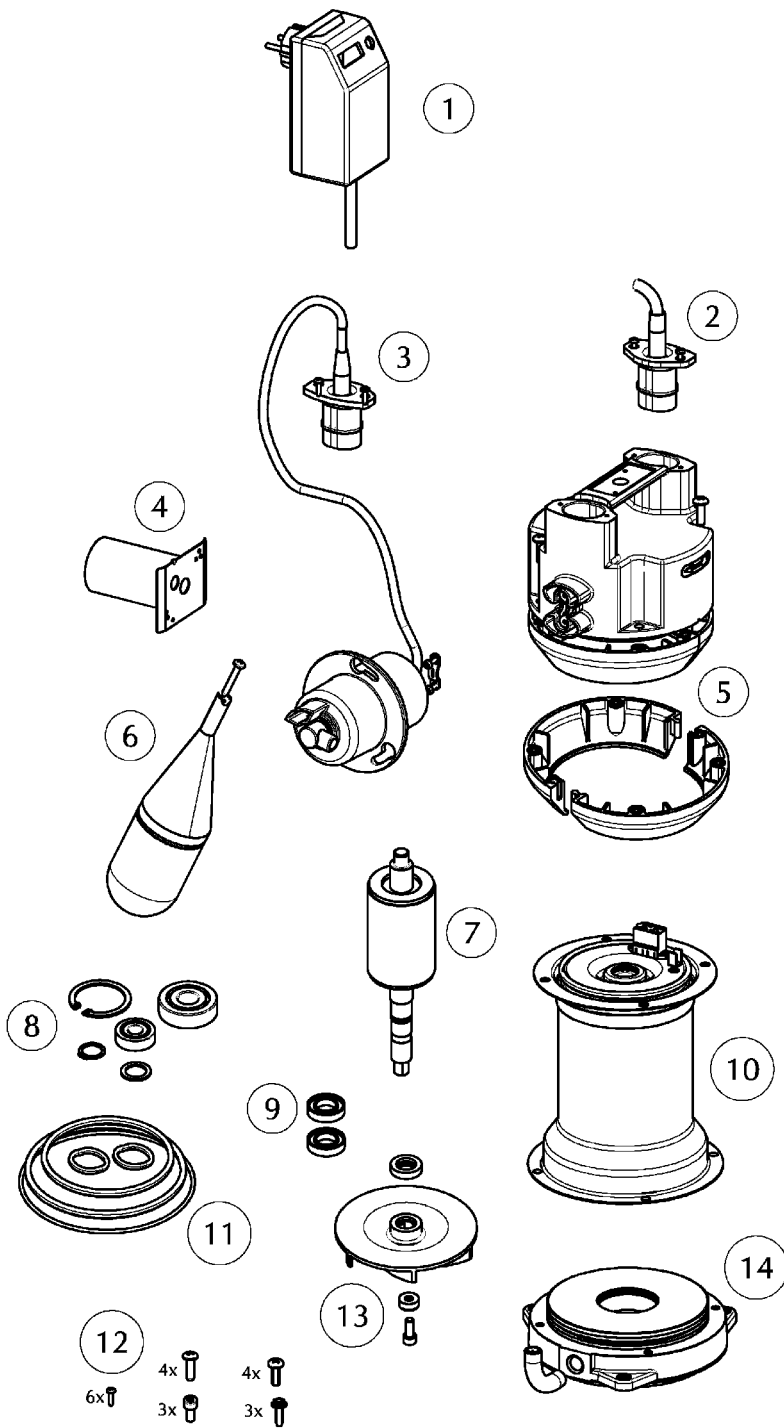

JUNG PUMPEN COMPLI 300 E

①	Elast. Verbindung	Elastic connector	JP42792
②	Motoreinheit	Motor unit	JP47288
③	Flansch	Flange	JP42793
④	Rückschlagventil	Reflux valve	JP42794
⑤	Gummiklappe	Valve flap	JP46841
⑥	Basisplatte	Basis plate	JP42797
⑦	Dichtband	Sealing tape	JP47966
⑧	Überschiebmuffe	Collar	JP47287
⑨	Wartungsdeckel	Service lid	JP42798
⑩	Klemmflansch	Clamping flange	JP42795
⑪	Pumpenlüftung	Pump ventilation	JP42799
⑫	Steckdichtung	Plug in seal	JP45099
⑬	Behälter	Tank	JP44749
⑭	Auftriebssicherung	Anti floating	JP42796
⑮	Schraubensatz	Screw set	JP42800
⑯	Dichtungssatz	Seal set	JP42801

43135-02

JUNG PUMPEN MOTOR COMPLI 300 E

①	Steuerung	Control unit	JP42802
②	Leitung	Cable	JP46843
③	Niveauschaltung	Level control unit	JP42808
④	Kondensator	Capacitor	JP46016
⑤	Haube	Top Cover	JP46019
⑥	Schwimmer	Float	JP42771
⑦	Rotorwelle	Rotor shaft	JP46723
⑧	Lagersatz	Bearing set	JP46042
⑨	Motorabdichtung	Motor seals	JP46728
⑩	Stator + Gehäuse	Stator + Housing	JP46029
⑪	Dichtungssatz	Seal set	JP42810
⑫	Schraubensatz	Screw set	JP42809
⑬	Laufrad	Impeller	JP46053
⑭	Lagerschild	Bearing housing	JP42806