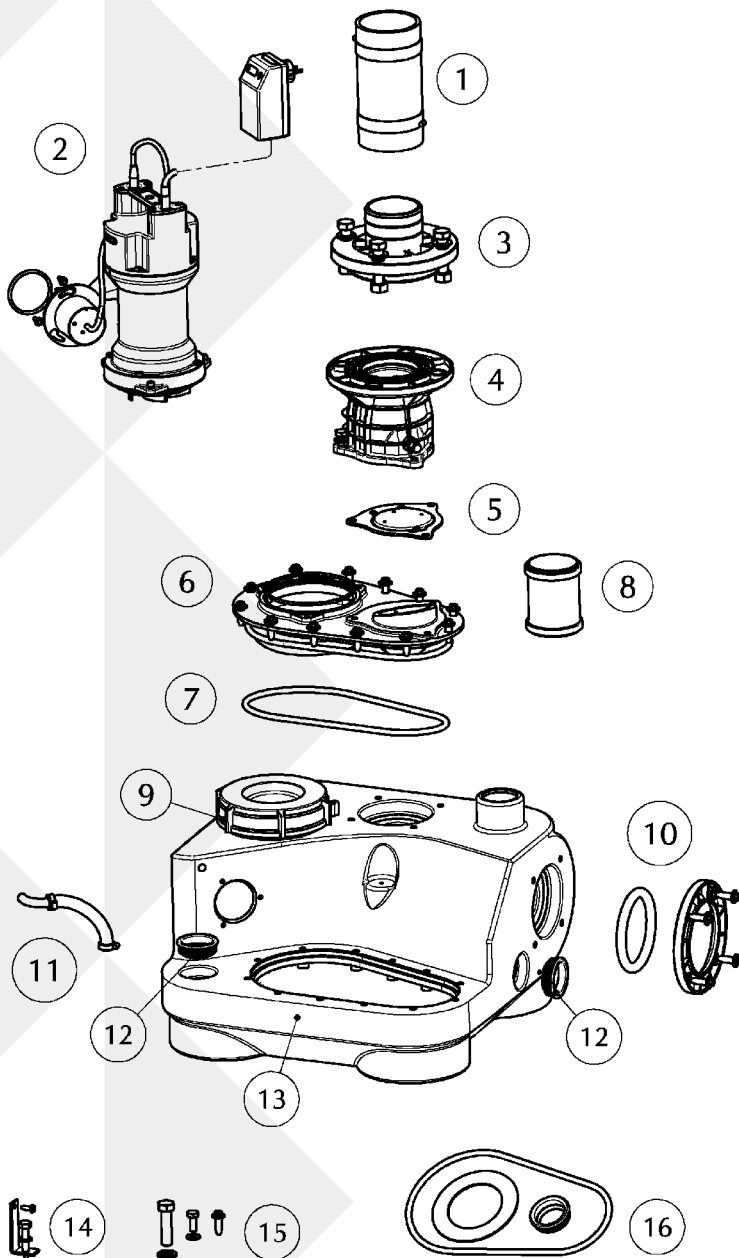

JUNG PUMPEN COMPLI 300 E

①	Elast. Verbindung	Elastic connector	JP42792
②	Motoreinheit	Motor unit	JP47288
③	Flansch	Flange	JP42793
④	Rückschlagventil	Reflux valve	JP42794
⑤	Gummiklappe	Valve flap	JP46841
⑥	Basisplatte	Basis plate	JP42797
⑦	Dichtband	Sealing tape	JP47966
⑧	Überschiebmuffe	Collar	JP47287
⑨	Wartungsdeckel	Service lid	JP42798
⑩	Klemmflansch	Clamping flange	JP42795
⑪	Pumpenlüftung	Pump ventilation	JP42799
⑫	Steckdichtung	Plug in seal	JP45099
⑬	Behälter	Tank	JP44749
⑭	Auftriebssicherung	Anti floating	JP42796
⑮	Schraubensatz	Screw set	JP42800
⑯	Dichtungssatz	Seal set	JP42801

43135-02

JUNG PUMPEN MOTOR COMPLI 300 E

①	Steuerung	Control unit	JP42802
②	Leitung	Cable	JP46843
③	Niveauschaltung	Level control unit	JP42808
④	Kondensator	Capacitor	JP46016
⑤	Haube	Top Cover	JP46019
⑥	Schwimmer	Float	JP42771
⑦	Rotorwelle	Rotor shaft	JP46723
⑧	Lagersatz	Bearing set	JP46042
⑨	Motorabdichtung	Motor seals	JP46728
⑩	Stator + Gehäuse	Stator + Housing	JP46029
⑪	Dichtungssatz	Seal set	JP42810
⑫	Schraubensatz	Screw set	JP42809
⑬	Laufrad	Impeller	JP46053
⑭	Lagerschild	Bearing housing	JP42806